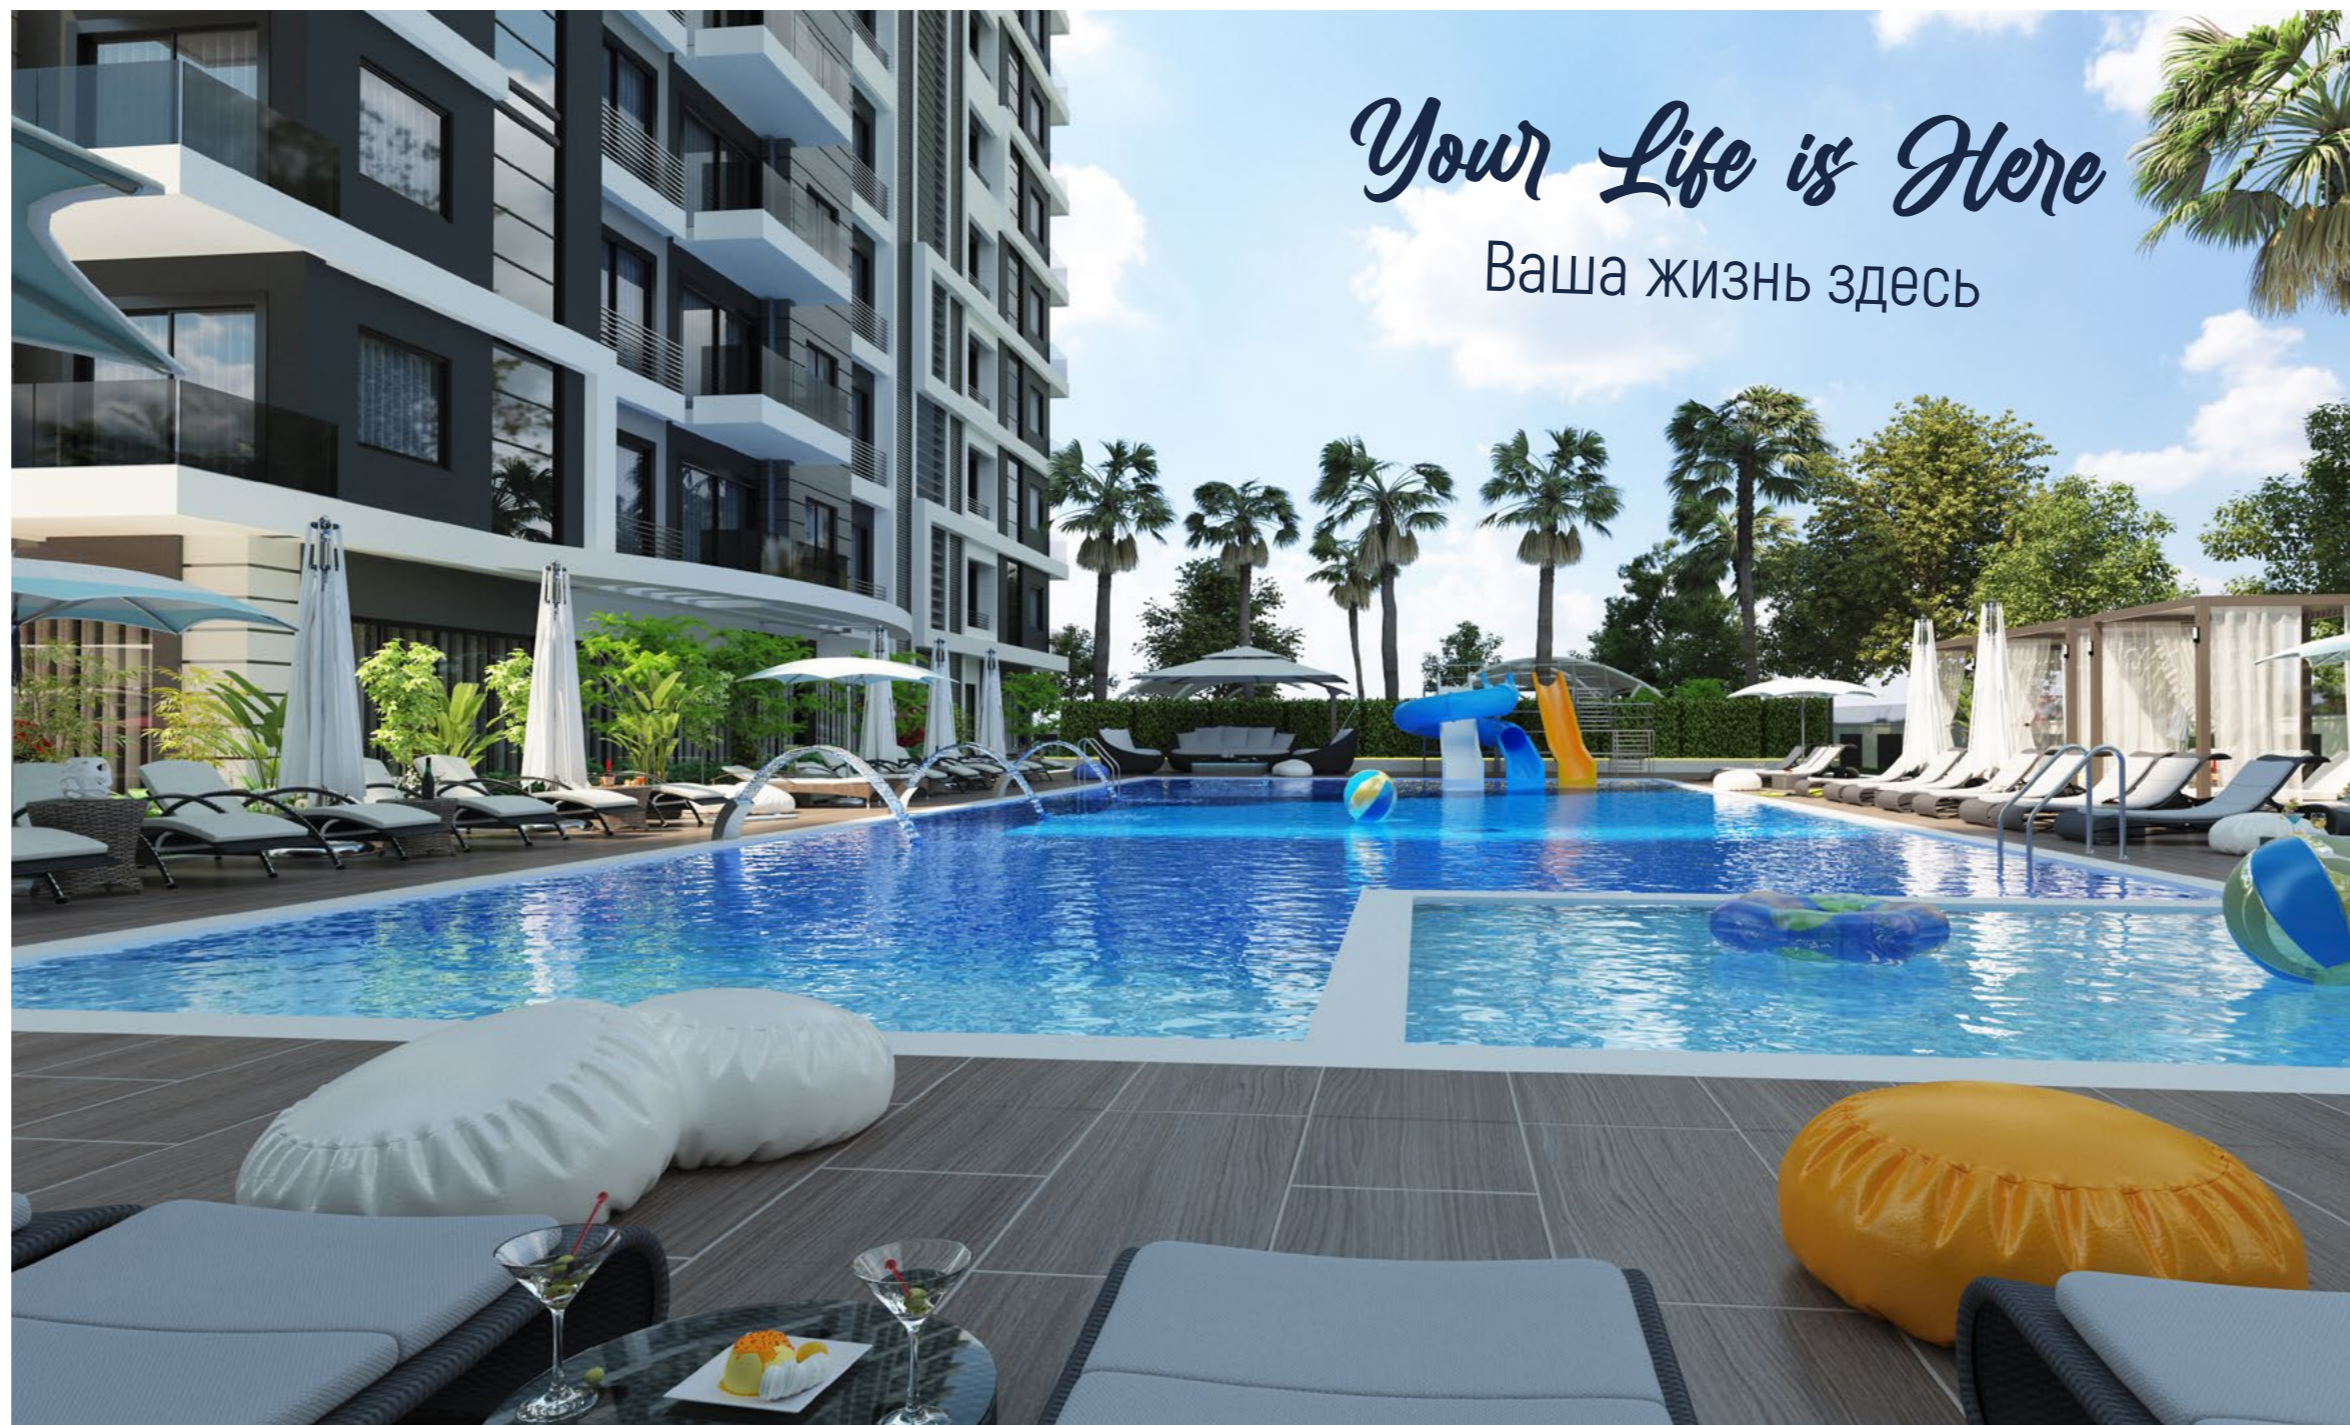

EL Erel Life

200 metro to the sea, Great location, Supermarkets, shops, restaurants, public transport, 25 km to the airport, 12 km to Alanya. The complex has a swimming pool, children's slides, a lounge area, a large playground, gardens and green areas, a common tennis court, an indoor pool, a hammam, fitness, a jacuzzi, a sauna, a generator

200 метро до моря. Отличное расположение Супермаркеты, магазины, рестораны, общественный транспорт 25 км до аэропорта 12 км до Алании. В комплексе есть бассейн, детские горки, лаунж зона, большая детская площадка, сады и зеленая территория, общий теннисный корт, закрытый бассейн, хамам, фитнес, джакузи, сауна, генератор

EREL LIFE 1

1+1	58 m²
2+1	86 m²
3+1 duplex	172 m²
4+1 duplex	172 m²
A Total of	102 Apartments

EREL LIFE 2 - A BLOCK

2+1	96 m²
4+1 duplex	192 m²
A Total of	72 Apartments

EREL LIFE 2 - B BLOCK

2+1	96 m²
4+1 duplex	192 m²
A Total of	72 Apartments

Social Areas / Общественные Зоны

You will spend safe, happy, peaceful and quality time in the social areas of Erel Life project, which we have designed for your family by considering every detail.

Вы проведете безопасное, счастливое, спокойное и качественное время в общественных зонах нашего проекта Erel Life, который мы разработали для вашей семьи, продумав каждую деталь.

INDOOR SWIMMING POOL КРЫТЫЙ БАССЕЙН	OUTDOOR SWIMMING POOL ОТКРЫТЫЙ БАССЕЙН	AQUAPARK АКВАПАРК	CAMELIA REST AREA ОЗЕЛЕНЕННАЯ ТЕРРИТОРИЯ	PLAY GROUND ИГРОВАЯ ПЛОЩАДКА	CHILDREN'S PLAY AREA ДЕТСКАЯ ПЛОЩАДКА	PERGOLA SEATING AREA ЛОДЖИЯ	FITNESS ФИТНЕС
GENERATOR ГЕНЕРАТОР	SAUNA САУНА	SECURITY CAMERA КАМЕРА БЕЗОПАСНОСТИ	CAFE ПОДЗЕМНАЯ ПАРКОВКА	RESTAURANT ГЕНЕРАТОР	PARKING GARAGE ПОДЗЕМНАЯ ПАРКОВКА	TURKISH BATH ТУРЕЦКАЯ БАНЯ	7/24 SECURITY ОХРАНА 7/24