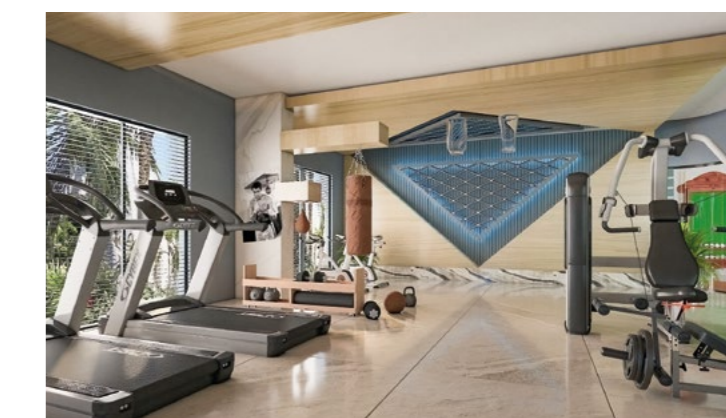

Social Areas / Общественные Зоны

You will spend safe, happy, peaceful and quality time in the social areas of Erel Life project, which we have designed for your family by considering every detail.

Вы проведете безопасное, счастливое, спокойное и качественное время в общественных зонах нашего проекта Erel Life, который мы разработали для вашей семьи, продумав каждую деталь.